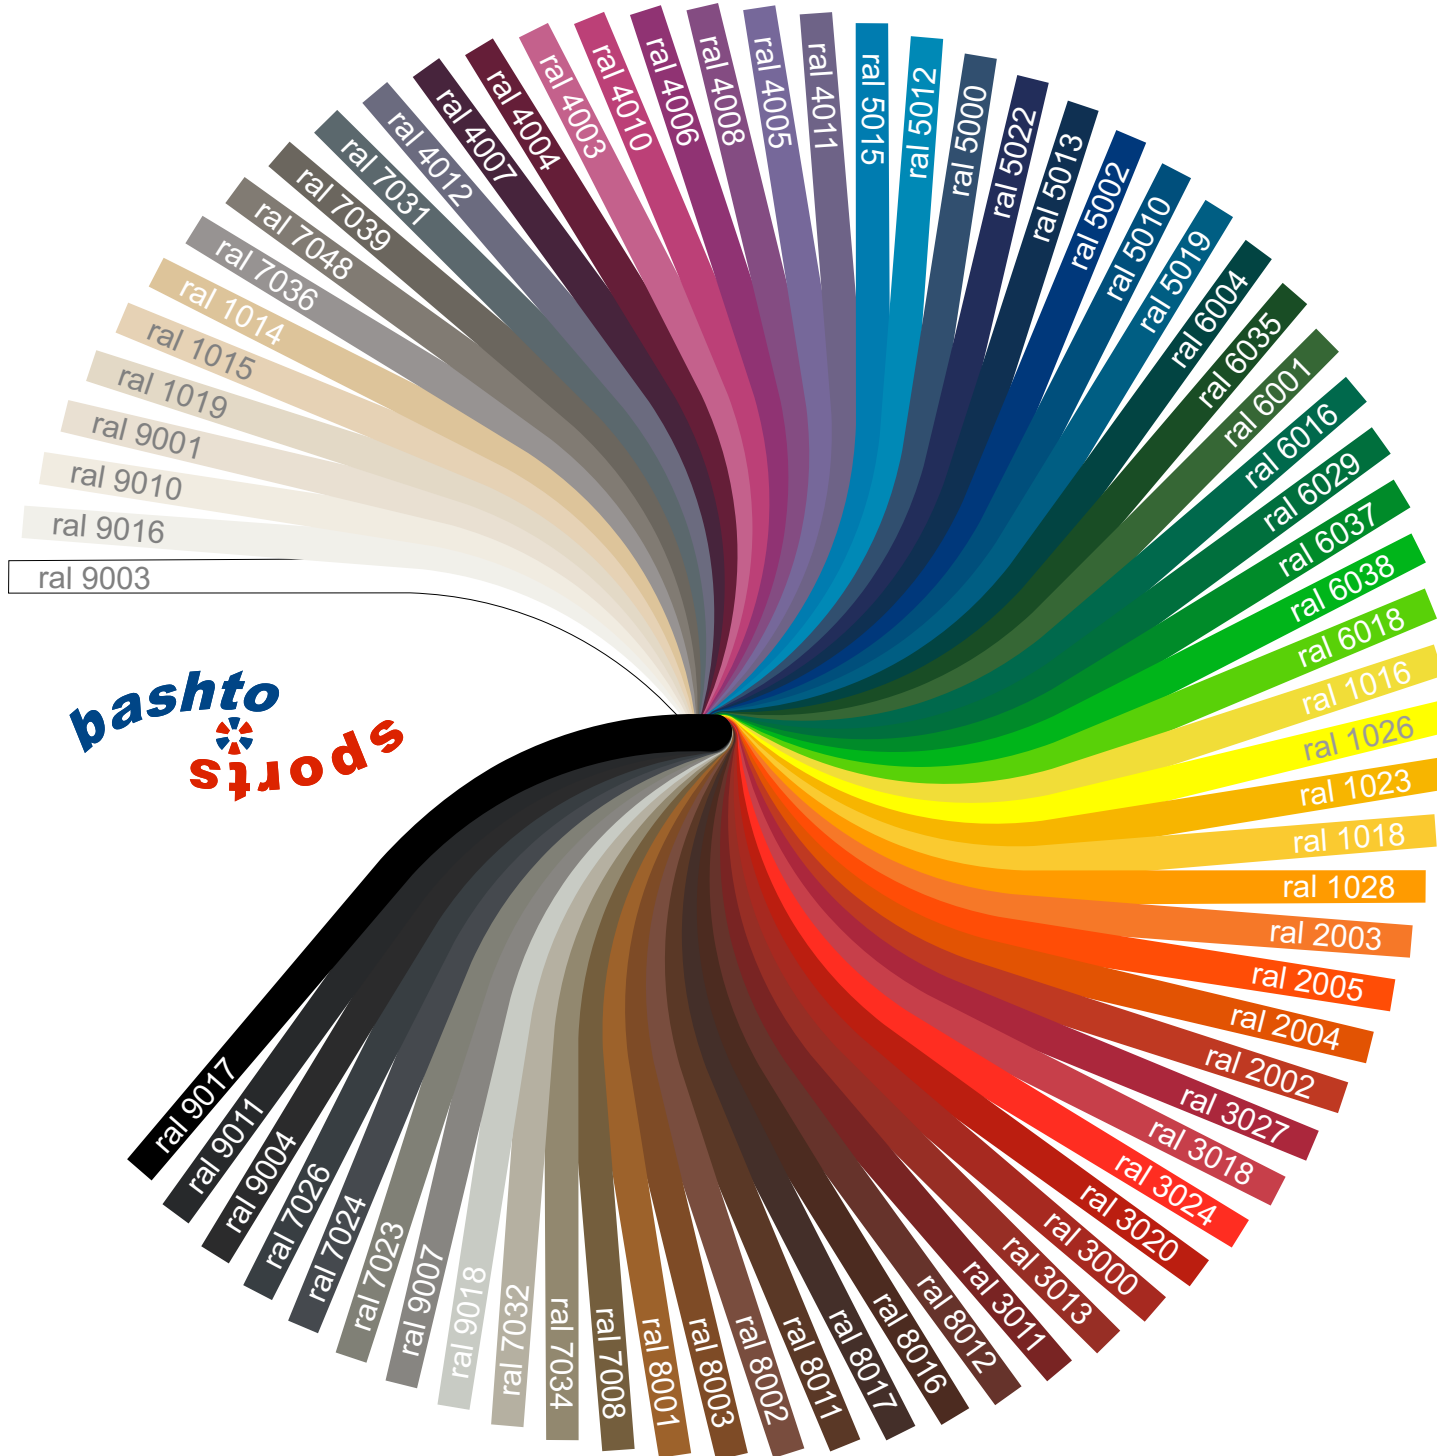

9017 Traffic black
 9011 Graphite black
 9004 Signal black
 7026 Granite grey
 7024 Graphite grey
 7023 Concrete grey
 9007 Grey aluminium
 9018 Papyrus white
 7032 Pebble grey
 7034 Yellow grey
 7008 Khaki grey
 8001 Ocher brown
 8003 Clay brown
 8002 Signal brown
 8011 Nut brown
 8017 Chocolate
 8016 Mahogany
 8012 Red brown
 3011 Brown red
 3013 Tomato red
 3000 Flame red
 3020 Traffic red
 3024 Luminous red
 3018 Strawberry red
 3027 Raspberry red
 2002 Vermilion
 2004 Pure orange
 2005 Luminous orange
 2003 Pastel Orange
 1028 Melon yellow
 1018 Zinc yellow
 1023 Traffic yellow
 1026 Luminous yellow
 1016 Sulfur yellow
 6018 Yellow green

6038 Luminous green
 6037 Pure green
 6029 Mint green
 6016 Turquoise green
 6001 Emerald green
 6035 Pearl green
 6004 Blue green
 5019 Green blue
 5010 Gentian blue
 5002 Ultramarine blue
 5013 Cobalt blue
 5022 Night blue
 5000 Violet Blue
 5012 Light blue
 5015 Sky blue
 4011 Pearl violet
 4005 Blue lilac
 4008 Signal violet
 4006 Traffic purple
 4010 Tele magenta
 4003 Heather violet
 4004 Clare violet
 4007 Purple violet
 4012 Pearl blackberry
 7031 Blue grey
 7039 Quartz grey
 7048 Pearl mouse grey
 7036 Platinum grey
 1014 Ivory
 1015 Light ivory
 1019 Grey beige
 9001 Cream
 9010 Pure white
 9016 Traffic white
 9003 Signal white